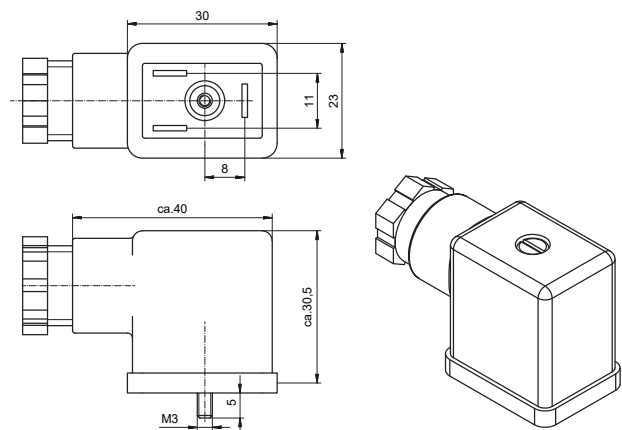

Gerätestecker mit Kabeleingang oder Kabelende Plug with cable input or cable end

Technische Daten Technical specifications

Gerätenorm <i>Device Standard</i>	DIN EN 175301-803
Umgebungstemperatur <i>Ambient temperature</i>	-40° ... +80°C
Werkstoffe <i>Materials</i>	PA6GF
Anschlüsse <i>Contact material</i>	CuZn, verzinkt <i>CuZn, tin-plated</i>
Kontaktbelastung <i>Contact load</i>	siehe Tabelle <i>see table</i>
Kabeleingang <i>Cable input</i>	PG9
Drahtquerschnitt <i>Wire cross section</i>	max. 1,5 mm ² <i>max. 1.5 mm²</i>
Spannungsart <i>Type of voltage</i>	AC, DC
Schutzart <i>Protection class</i>	IP65-IP67
Lieferumfang <i>Scope of delivery</i>	Profildichtung NBR und Zentralschraube jeweils in Beutel <i>Profile seal NBR and central screw are each in bags</i>

Gerätestecker A Plug Form A

Gerätestecker B Plug Form B

Beschaltung Circuit

Keine – Standard <i>No – standard</i>	Freilaufdiode <i>Freewheel diode</i>	LED + Varistor <i>LED + Varistor</i>	Gleichrichter <i>Rectifier</i>	PWM <i>Power reduction</i>

Artikel-Nr. Order code	Form Form	Farbe Colour	Spannung Voltage V	Stromart Current	Beschaltung Circuit	Kontak- belastung Ampere max.	Info Info
001314	A	Schwarz Black	0-250	AC, DC	-	10	
003534	A	Transparent	24	AC, DC	LED gelb, Varistor LED yellow, Varistor	16	
001343	A	Transparent	24	AC, DC	LED rot, Varistor LED red, Varistor	1,5 1.5	3 m Kabel 3 m cable
001342	A	Transparent	24	AC, DC	LED rot, Varistor LED red, Varistor	1,5 1.5	10 m Kabel 10 m cable
001339	A	Schwarz Black	0-250	AC, DC	-	10	1,1 m Kabel 1.1 m cable
001648	A	Schwarz Black	0-250	AC, DC	-	10	2 m Kabel 2 m cable
001736	A	Schwarz Black	0-250	AC, DC	-	10	10 m Kabel 10 m cable
002643	A	Schwarz Black	230	AC	Gleichrichter Rectifier	-	Uout 207VDC
003071	A	Transparent	24	DC	PWM Power reduction	0,1-2 0.1-2	12 % nach 300 ms
001315	B	Schwarz Black	0-250	AC, DC	-	10	
001109	B	Schwarz Black	0-250	AC, DC	-	10	2 m Kabel 2 m cable