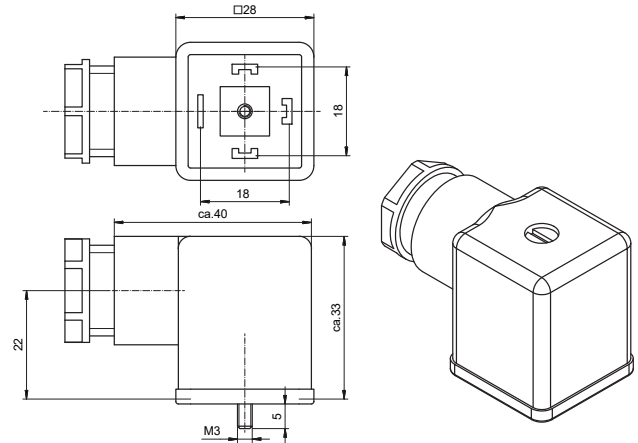

Gerätestecker mit Kabeleingang oder Kabelende Plug with cable input or cable end

Technische Daten Technical specifications

Gerätenorm <i>Device Standard</i>	DIN EN 175301-803
Umgebungstemperatur <i>Ambient temperature</i>	-40° ... +80°C
Werkstoffe <i>Materials</i>	PA6GF
Anschlüsse <i>Contact material</i>	CuZn, verzinkt <i>CuZn, tin-plated</i>
Kontaktbelastung <i>Contact load</i>	siehe Tabelle <i>see table</i>
Kabeleingang <i>Cable input</i>	PG9
Drahtquerschnitt <i>Wire cross section</i>	max. 1,5 mm ² <i>max. 1.5 mm²</i>
Spannungsart <i>Type of voltage</i>	AC, DC
Schutzart <i>Protection class</i>	IP65-IP67
Lieferumfang <i>Scope of delivery</i>	Profildichtung NBR und Zentralschraube jeweils in Beutel <i>Profile seal NBR and central screw are each in bags</i>

Gerätestecker A Plug Form A

Gerätestecker B Plug Form B

Beschaltung Circuit

Keine – Standard <i>No – standard</i>	Freilaufdiode <i>Freewheel diode</i>	LED + Varistor <i>LED + Varistor</i>	Gleichrichter <i>Rectifier</i>	PWM <i>Power reduction</i>

Artikel-Nr. Order code	Form Form	Farbe Colour	Spannung Voltage V	Stromart Current	Beschaltung Circuit	Kontak- belastung Ampere max.	Info Info
001314	A	Schwarz Black	0-250	AC, DC	-	10	
003534	A	Transparent	24	AC, DC	LED gelb, Varistor LED yellow, Varistor	16	
001343	A	Transparent	24	AC, DC	LED rot, Varistor LED red, Varistor	1,5 1.5	3 m Kabel 3 m cable
001342	A	Transparent	24	AC, DC	LED rot, Varistor LED red, Varistor	1,5 1.5	10 m Kabel 10 m cable
001339	A	Schwarz Black	0-250	AC, DC	-	10	1,1 m Kabel 1.1 m cable
001648	A	Schwarz Black	0-250	AC, DC	-	10	2 m Kabel 2 m cable
001736	A	Schwarz Black	0-250	AC, DC	-	10	10 m Kabel 10 m cable
002643	A	Schwarz Black	230	AC	Gleichrichter Rectifier	-	Uout 207VDC
003071	A	Transparent	24	DC	PWM Power reduction	0,1-2 0.1-2	12 % nach 300 ms
001315	B	Schwarz Black	0-250	AC, DC	-	10	
001109	B	Schwarz Black	0-250	AC, DC	-	10	2 m Kabel 2 m cable